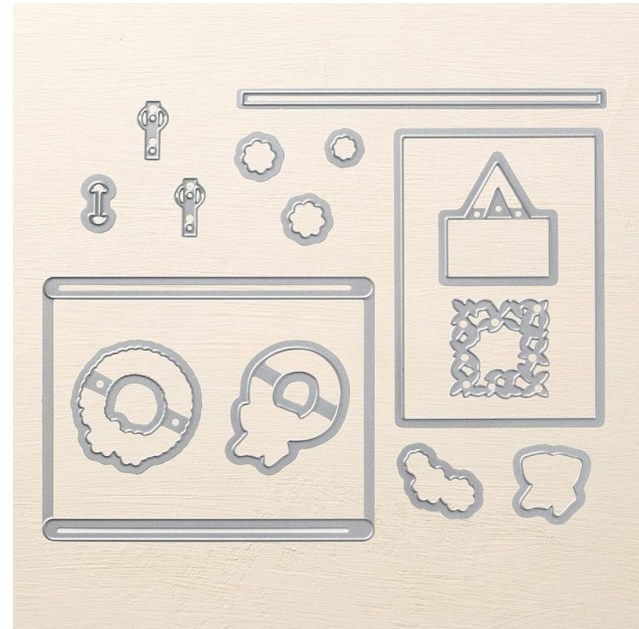

## Sliding Door Framelits Dies

Sliding Door Framelits Dies

Set of 15 Dies

Item # 145662